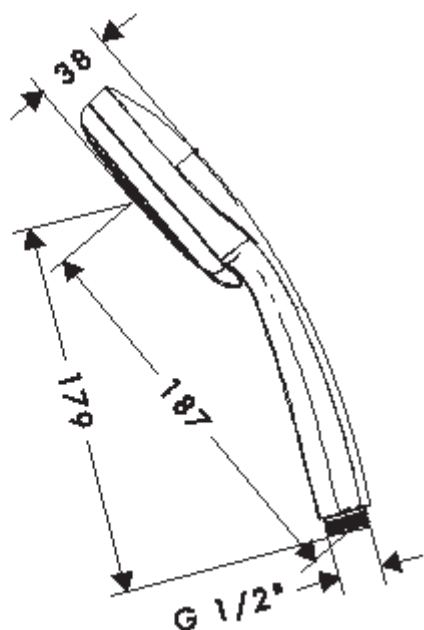

承認図

製品名称:クロマ 100 マルチ 3 ジェットハンドシャワー

製品品番:28536004

SCALE:FREE

hansgrohe

特記事項

- シャワーモード:3モード(フル、マッサージ、ターボ)
- クイッククリーン機能付き
- 表面仕上げ:クロム
- 止水後しばらくの間シャワーから水滴が落ち続けることがあります。シャワーヘッド内の残水がなくなれば止まります。

ハンスグローエ ジャパン 株式会社
〒140-0002
東京都品川区東品川二丁目
2番4号
天王洲ファーストタワー2階

技術仕様

給水・給湯圧力	最低必要水圧	0.15MPa(器具1次側、流動圧)
	最高水圧	0.5MPa(器具1次側、流動圧)
使用最高温度		60℃以下
使用可能水質		上水道および飲用可能な井戸水
使用環境温度	一般地用	1~40℃
用途		一般住宅用(屋内)

Hansgrohe Japan K.K.
〒140-0002
Tennozu First Tower 2F, 2-2-4
Higashi Shinagawa, Shinagawa-
ku, Tokyo, Japan